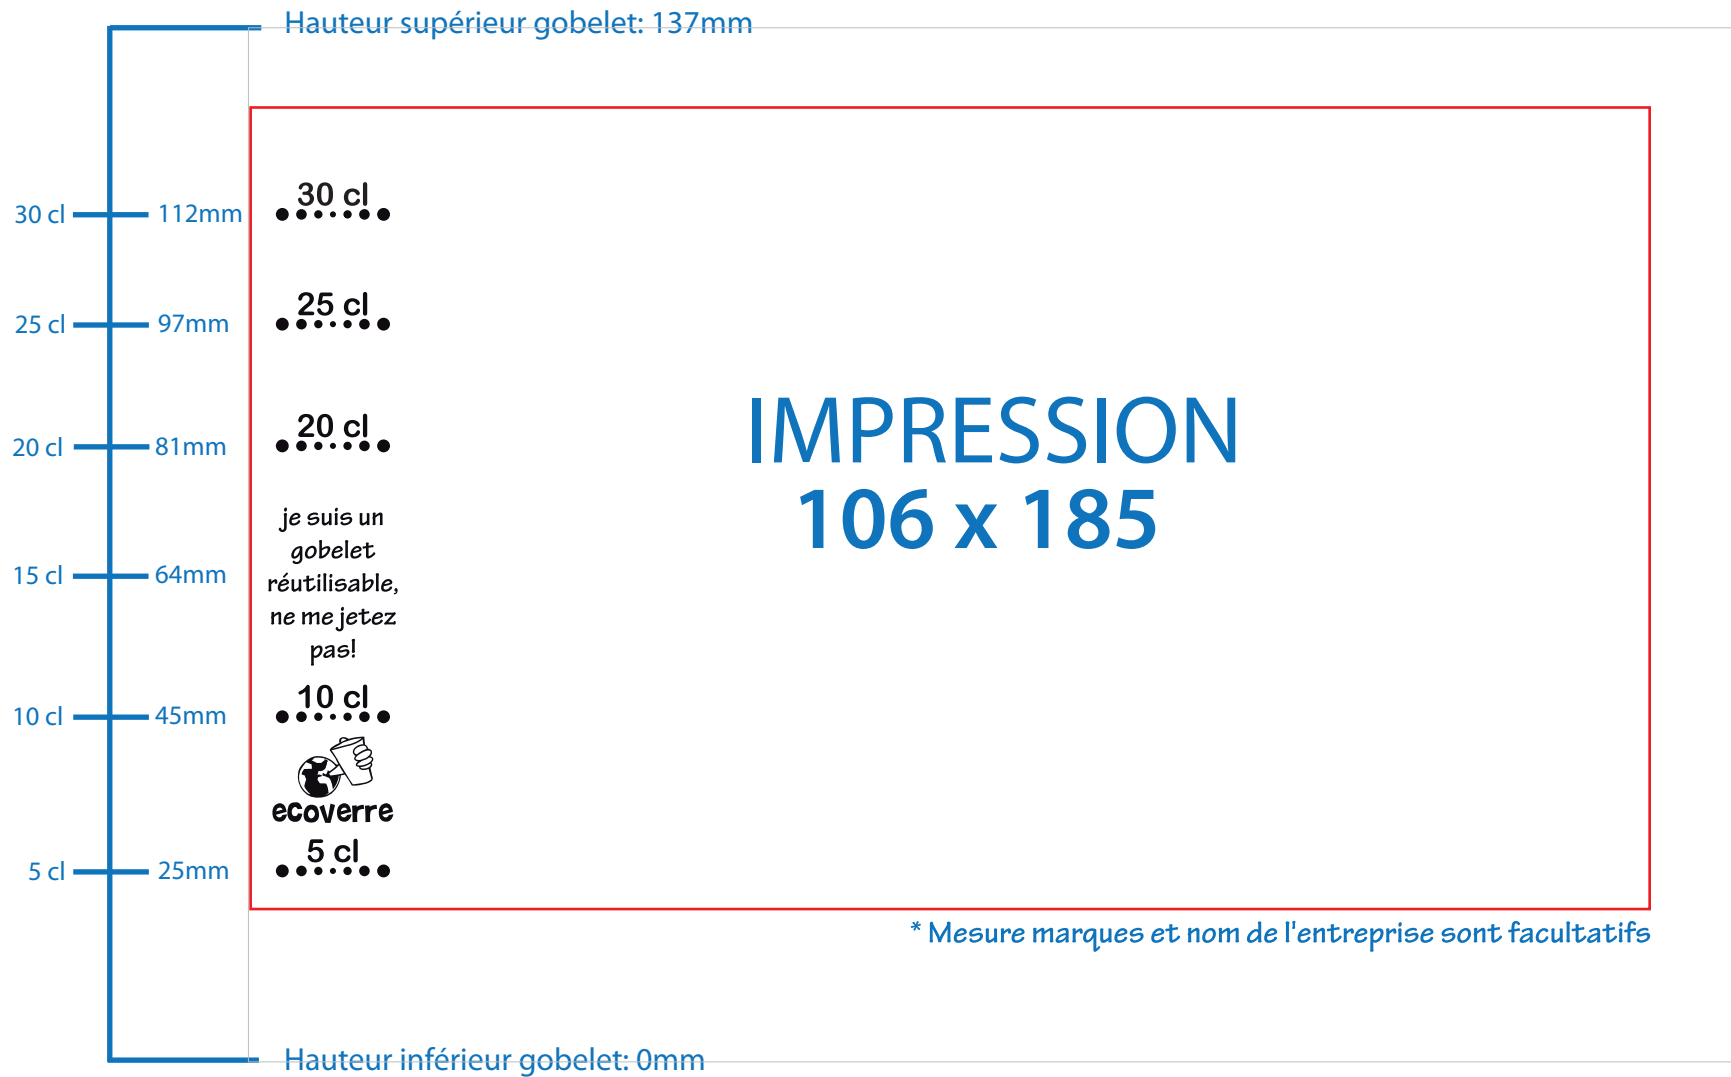

ECO 40 - 40cl

Surface gobelet: 137 x 200 mm
Impression max: 106 x 185 mm

ECOVERRE, SL
www.ecoverre.com
info@ecoverre.com

ecoverre

La solution écologique
pour vos événements