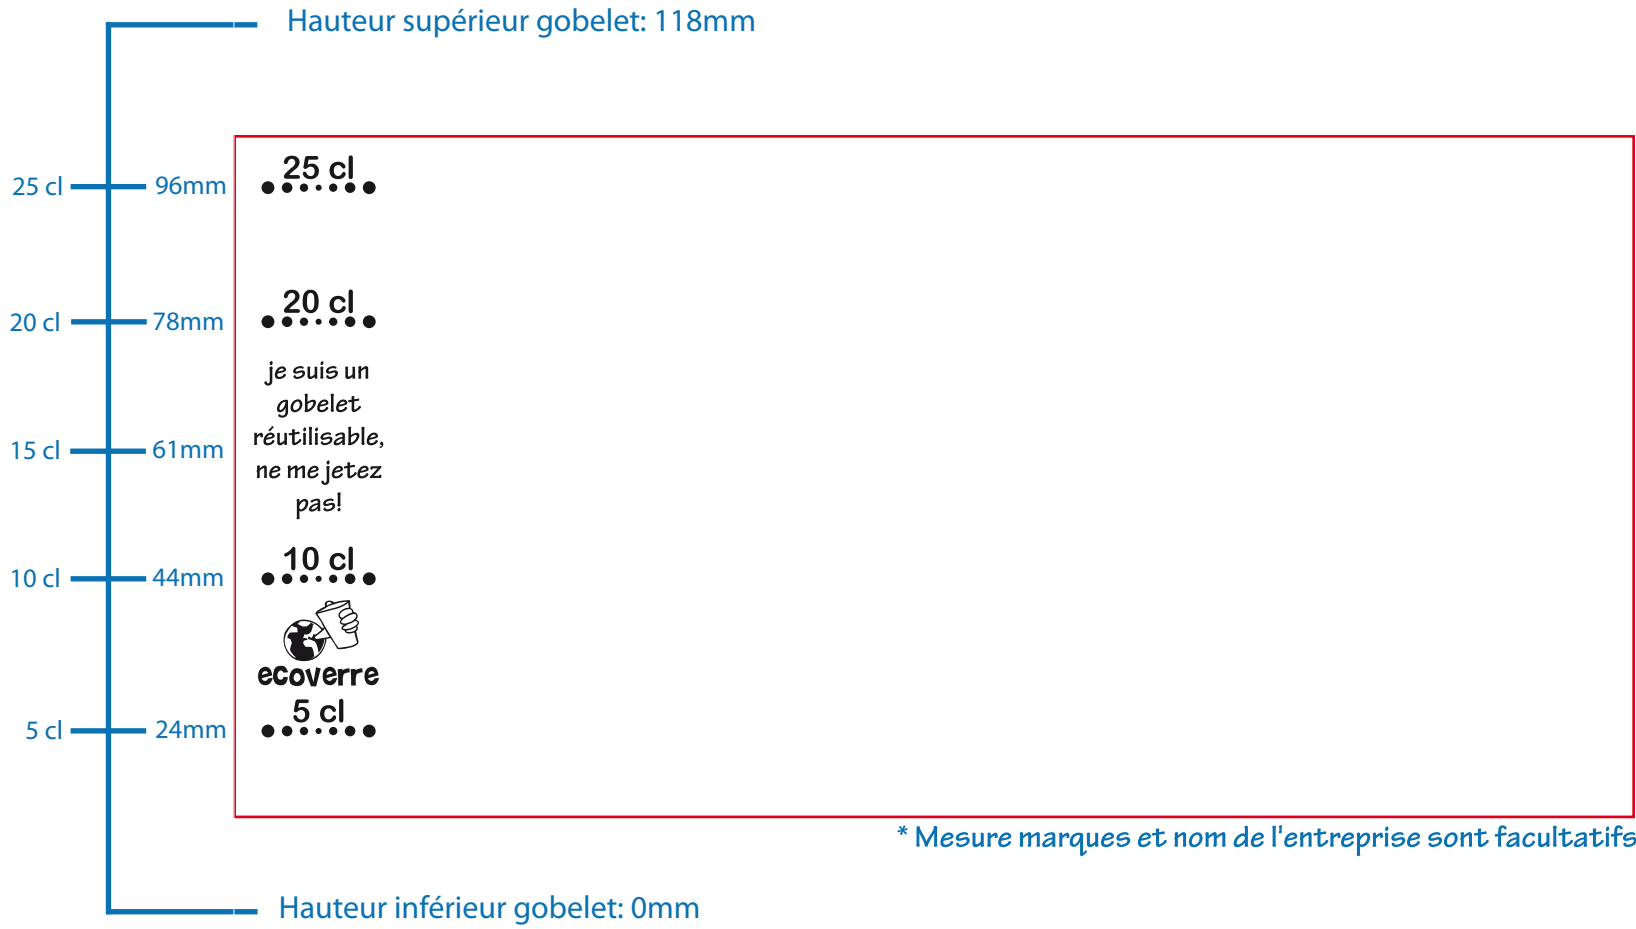

# ECO 30 - 33cl

Surface gobelet: 118 x 200 mm  
Impression max: 90 x 185 mm

**ECOVERRE, SL**  
www.ecoverre.com  
info@ecoverre.com

**ecoverre**

La solution écologique  
pour vos évènements