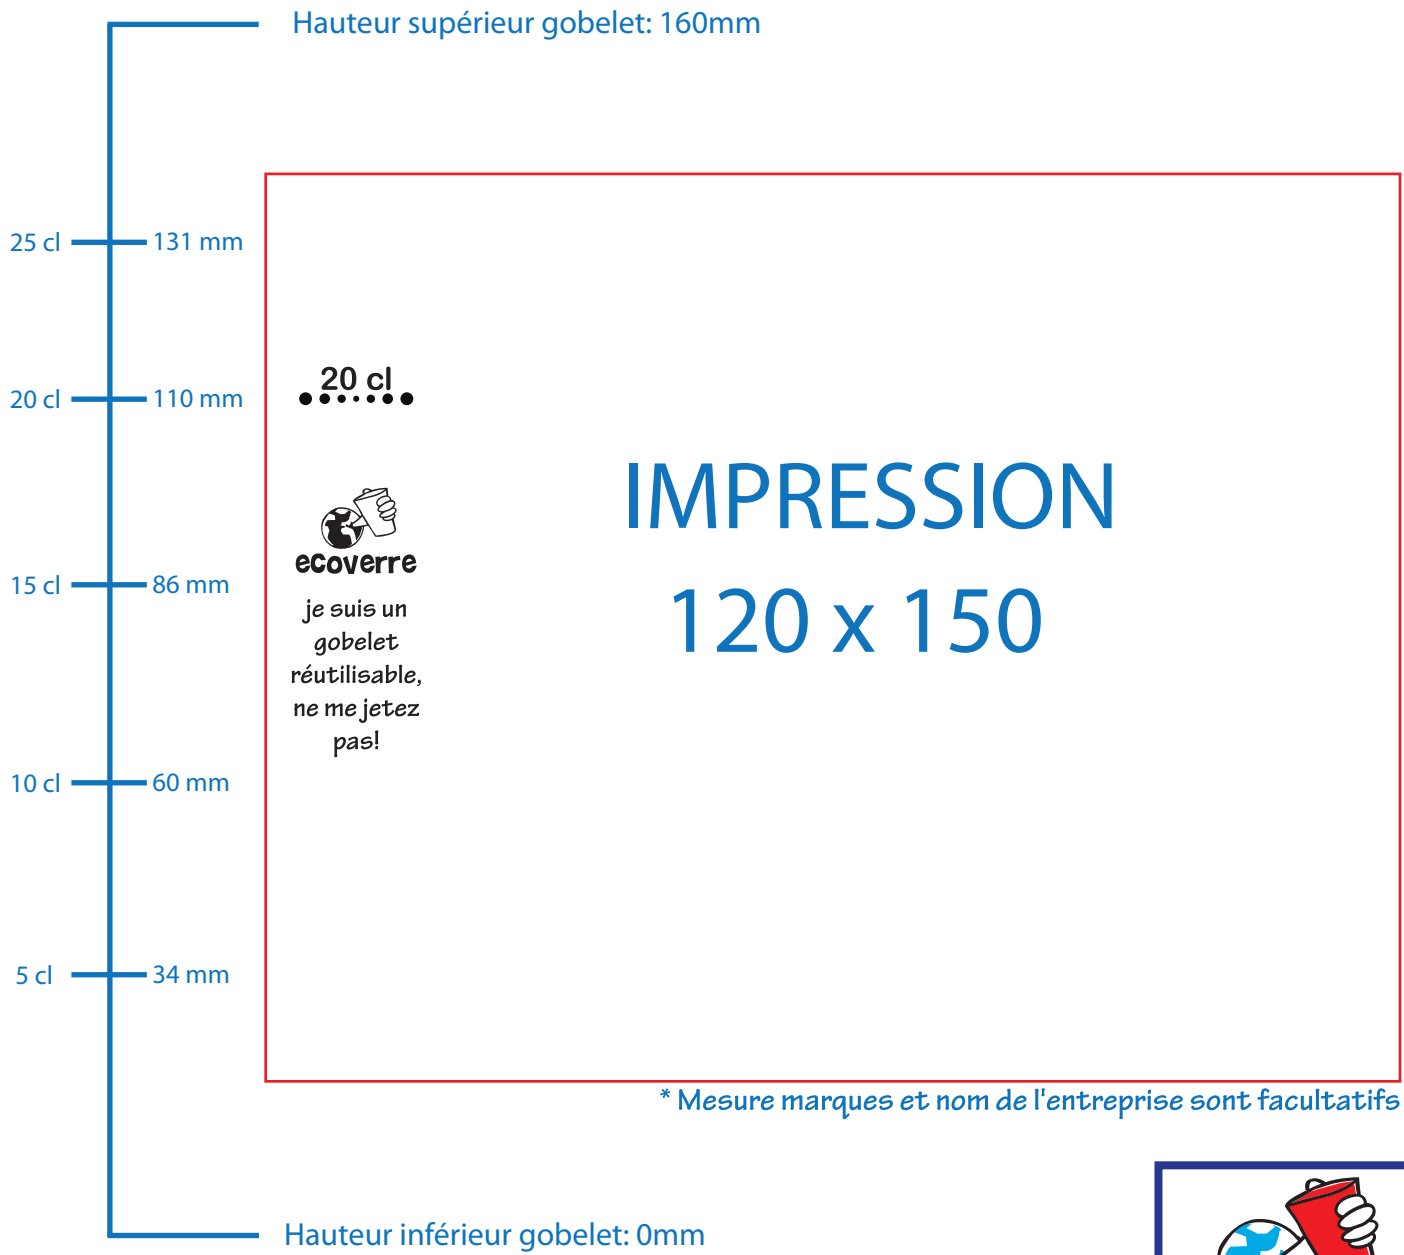

ECO 25 - 25cl

Surface gobelet: 160 x 175 mm
Impression max: 120 x 150 mm

ECOVERRE, SL
www.ecoverre.com
info@ecoverre.com

ecoverre

La solution écologique pour vos évènements